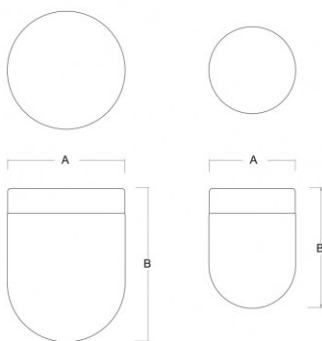

RETRO BS19.11.R19.X

Typ: stropní svítidlo

Stínítko: bílé ručně foukané trojvrstvé sklo opál mat

Těleso svítidla: lakovaný hliník – RAL bílá 9016 (.41), RAL černá 9005 (.45), RAL Měď (.72), RAL Bronz (.73) nebo RAL Mosaz (.74)

Barva: RAL9016 (41); RAL9005 (45); RAL Měď (72); RAL Bronz (73); RAL Mosaz (74)

		A (mm)	B (mm)	Hmotnost (g)
1x100(77)W	E27	190	245	2000

Napětí: 230V

Světelný zdroj: 1x100(77)W

Patice: E27

A: 190 mm

B: 245 mm

Hmotnost: 2000 g